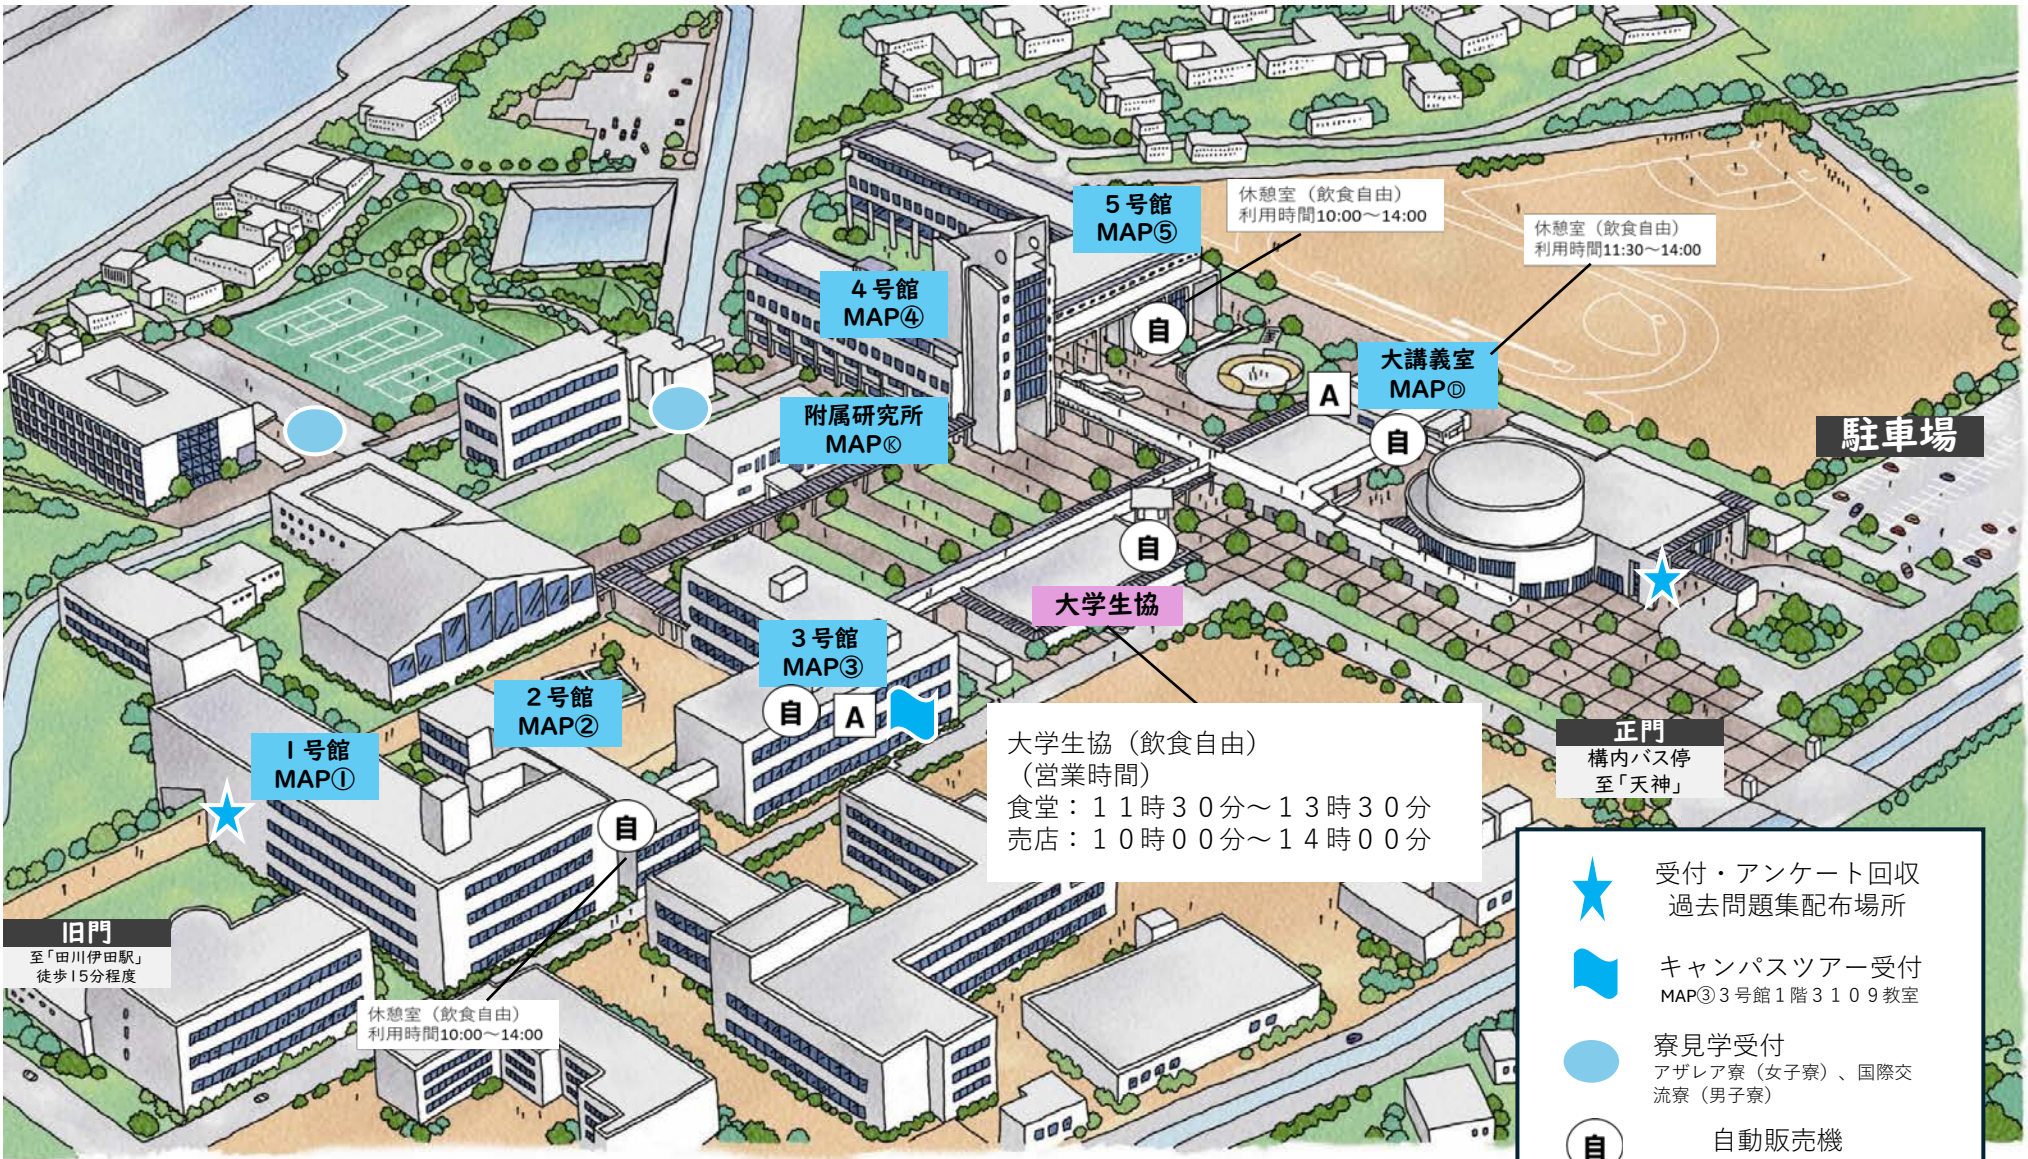

学内案内 (2024. 8. 3)

旧門
至「田川伊田駅」
徒歩15分程度

1号館
MAP①

2号館
MAP②

3号館
MAP③

附属研究所
MAP⑥

4号館
MAP④

5号館
MAP⑤

大講義室
MAP⑦

大学生協

駐車場

正門
構内バス停
至「天神」

休憩室（飲食自由）
利用時間10:00～14:00

休憩室（飲食自由）
利用時間10:00～14:00

休憩室（飲食自由）
利用時間11:30～14:00

大学生協（飲食自由）
（営業時間）
食堂：11時30分～13時30分
売店：10時00分～14時00分

-  受付・アンケート回収
過去問題集配布場所
-  キャンパスツアー受付
MAP③3号館1階3109教室
-  寮見学受付
アザレア寮（女子寮）、国際交
流寮（男子寮）
-  自動販売機
-  AED設置場所